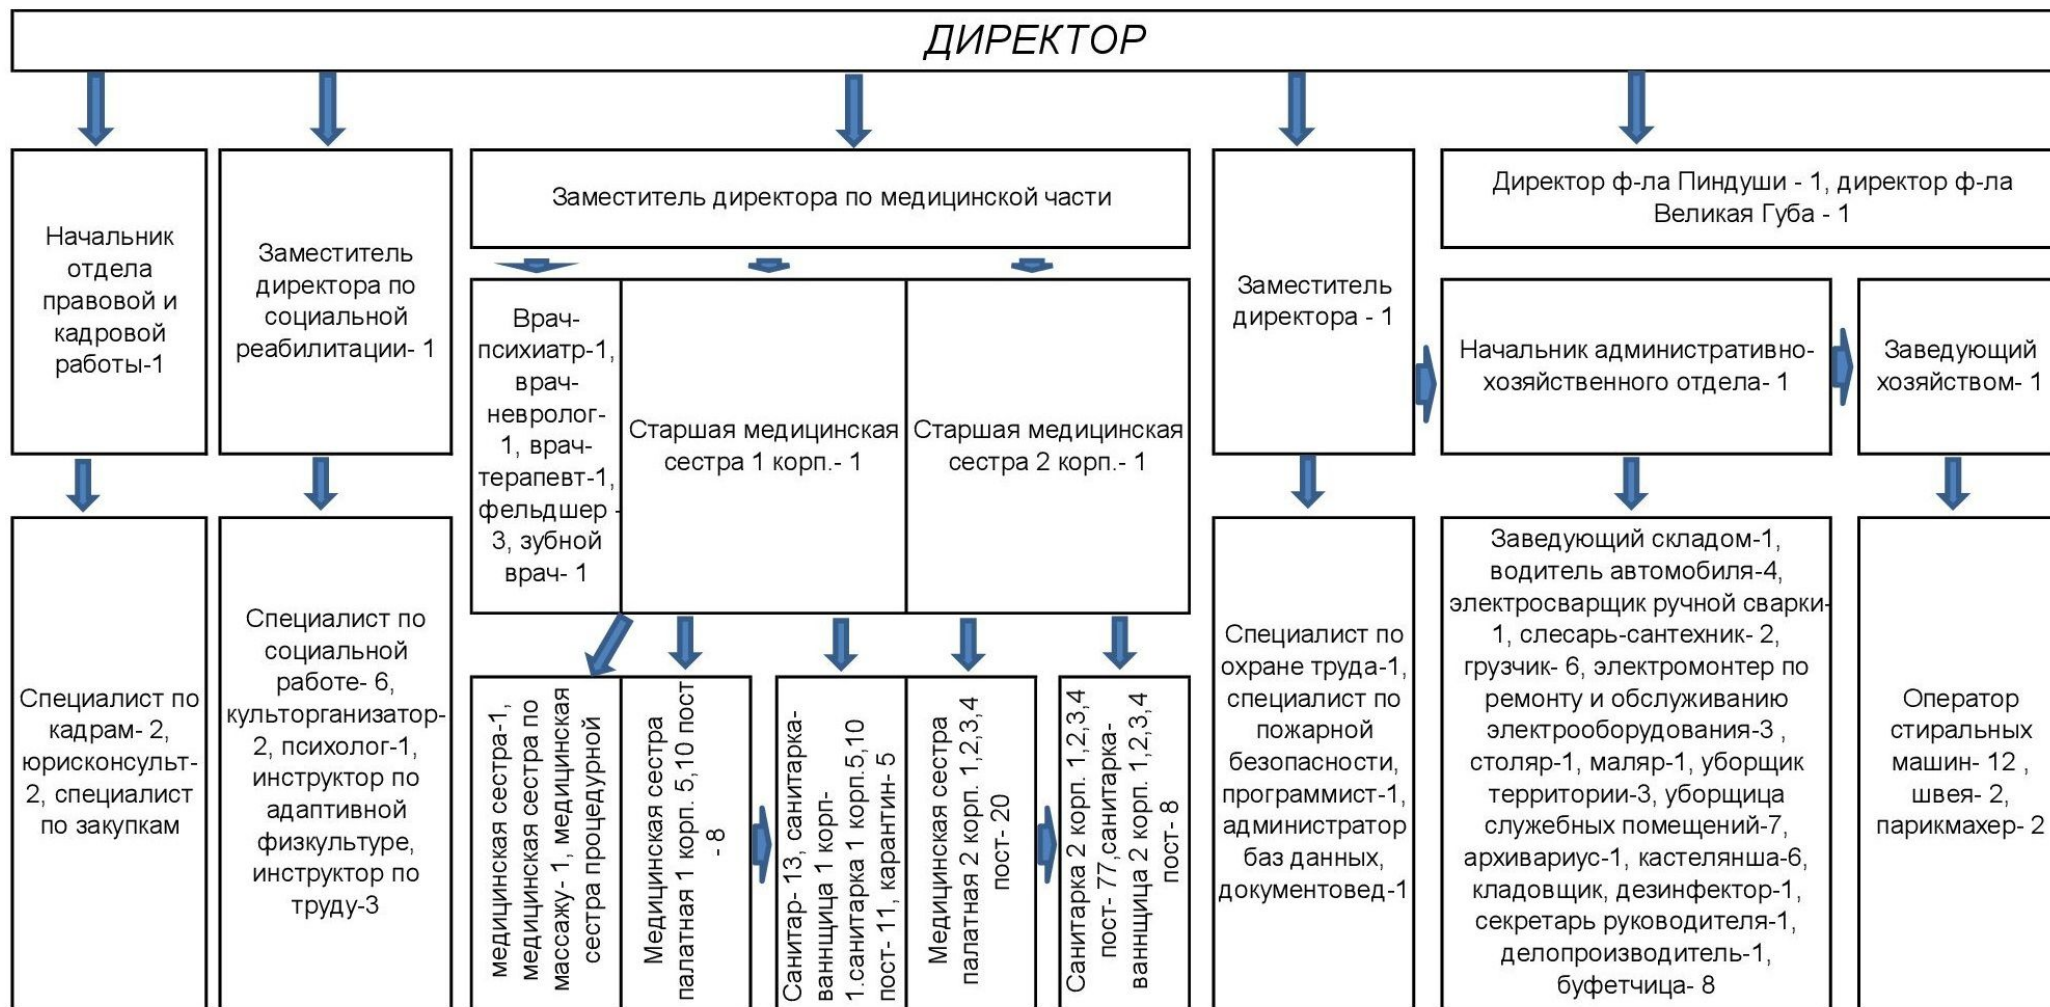

## Организационная структура Государственного бюджетного стационарного учреждения РК "Медвежьегорский психоневрологический интернат"

# Организационная структура филиалов Медвежьегорского ПНИ